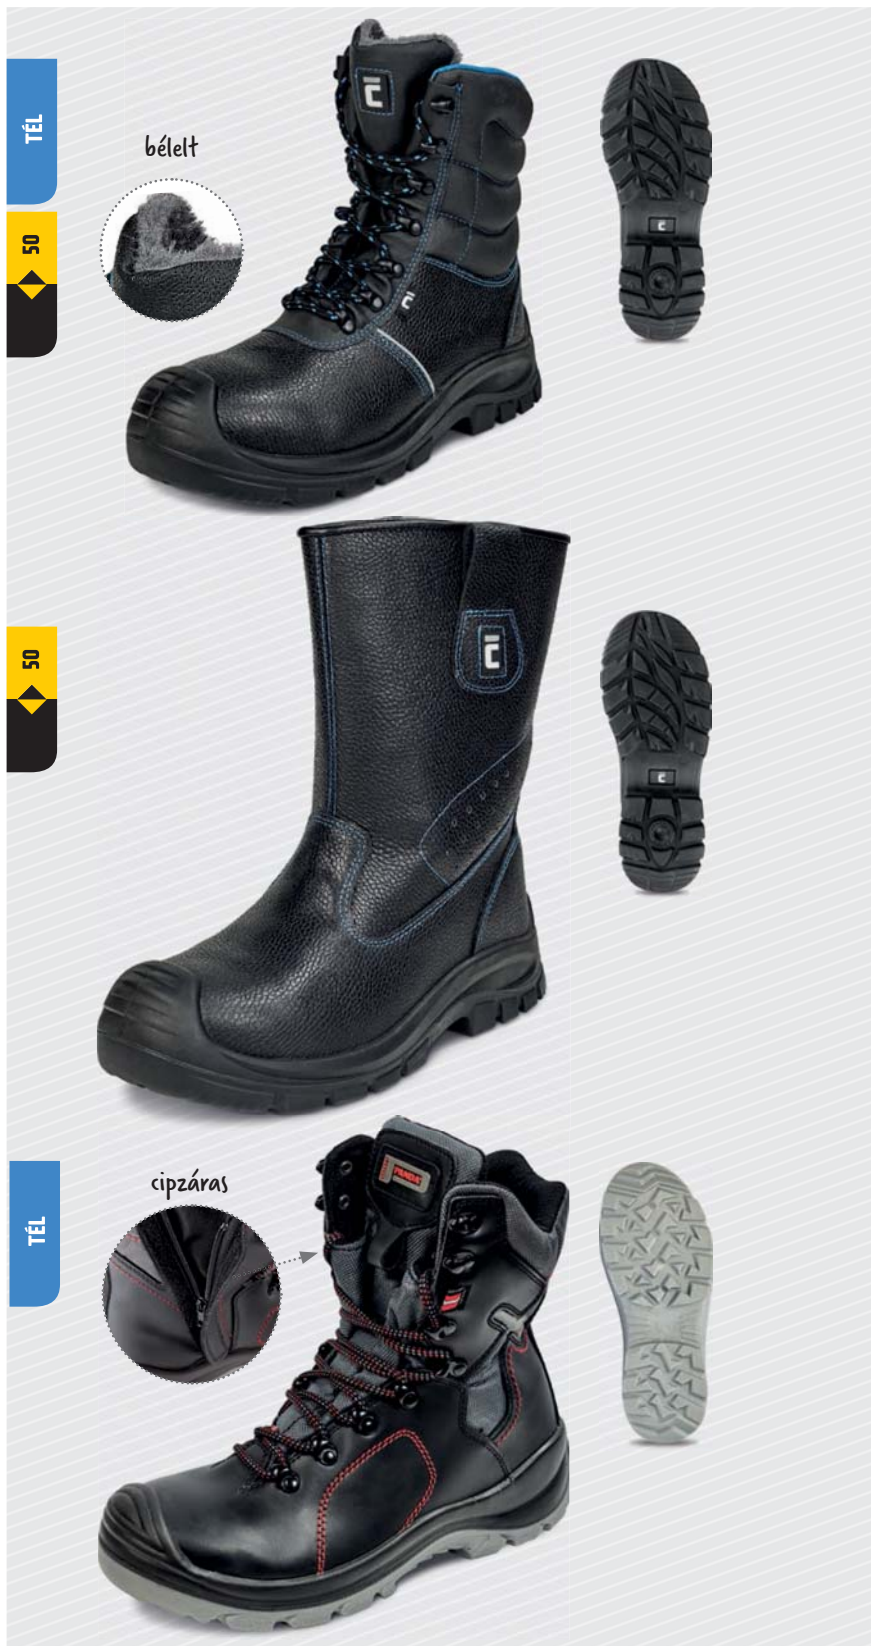

RAVEN XT S3 CI SRC MAGASSZÁRÚ BAKANCS

02040138 60 XXX
MOQ 1/10

méreték: 38, 39, 40, 41, 42, 43, 44, 45, 46, 47, 48, 49, 50
szín: fekete-kék

felsőrész anyaga: bőr
talp anyaga: kétrétegű PU talp
bélés anyaga: hőszigetelt
lábujjvédő anyaga: fém
átszúrás elleni köztalp: fém
tömeg: 745 g

RAVEN XT S3 SRC RIGGER CSIZMA

02040149 60 XXX
MOQ 1/10

méreték: 38, 39, 40, 41, 42, 43, 44, 45, 46, 47, 48, 49, 50
szín: fekete-kék

felsőrész anyaga: bőr
talp anyaga: kétrétegű PU talp
bélés anyaga: poliészter / háló
lábujjvédő anyaga: fém
átszúrás elleni köztalp: fém
tömeg: 790 g

STRALIS S3 SRC MAGASSZÁRÚ BAKANCS

02040016 99 XXX
MOQ 1/6

méreték: 38, 39, 40, 41, 42, 43, 44, 45, 46, 47, 48
szín: fekete-piros

felsőrész anyaga: vízálló full színbőr
talp anyaga: PU / TPU
bélés anyaga: WINTHERM®
lábujjvédő anyaga: fém
átszúrás elleni köztalp: fém
tömeg: 840 g