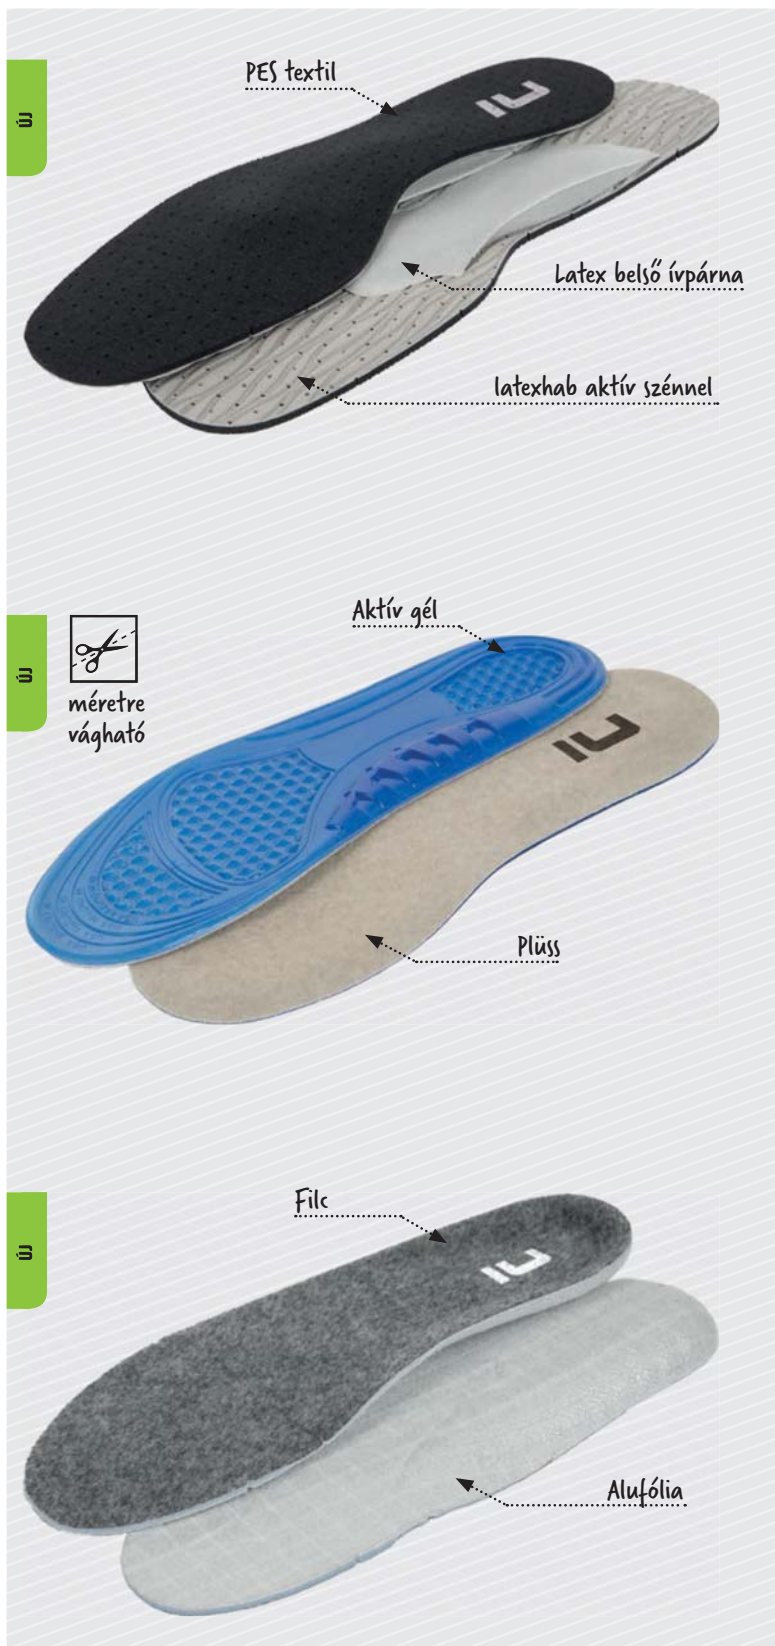

CURASKAPPI FEET SUPPORT TALPBETÉT

02080059 60 OXX

anyaga: PES textil / latexhab aktív szénnel
méretek: 37, 38, 39, 40, 41, 42, 43, 44, 45, 46, 47
szín: fekete

- » anatómiailag formázott
- » szagtalanító
- » támogatja a hosszanti és függőleges lábfej ívet
- » segít megtartani a helyes lábformát

CURASKAPPI GEL TALPBETÉT

02080051 00 061 méretek 35/41

02080051 00 066 méretek 42/46

anyaga: plüss / aktív gél
méretek: 35/41, 42/46
szín: szürke

- » anatómiailag formázott
- » megtámasztja a hosszanti talpívet
- » elnyeli az ütések
- » fáradtságcsökkentő és segít elkerülni a lábak zsibbadását

CURASKAPPI HARDWORKERS TALPBETÉT

02080057 00 XX0

anyaga: filc / viscolatex hab / alufólia
méretek: 36/37, 38/39, 40/41, 42/43, 44/45, 46/47
szín: szürke

- » kiválóan alkalmazható rendkívül alacsony hőmérsékleten (C1) és forró felületeken (H1)
- » a habréteg rendkívül kényelmes
- » nemezzréteg melegíti a lábat
- » az alumínium fóliaréteg szigetel, mind a rendkívüli hideggel, mind a hóval szemben